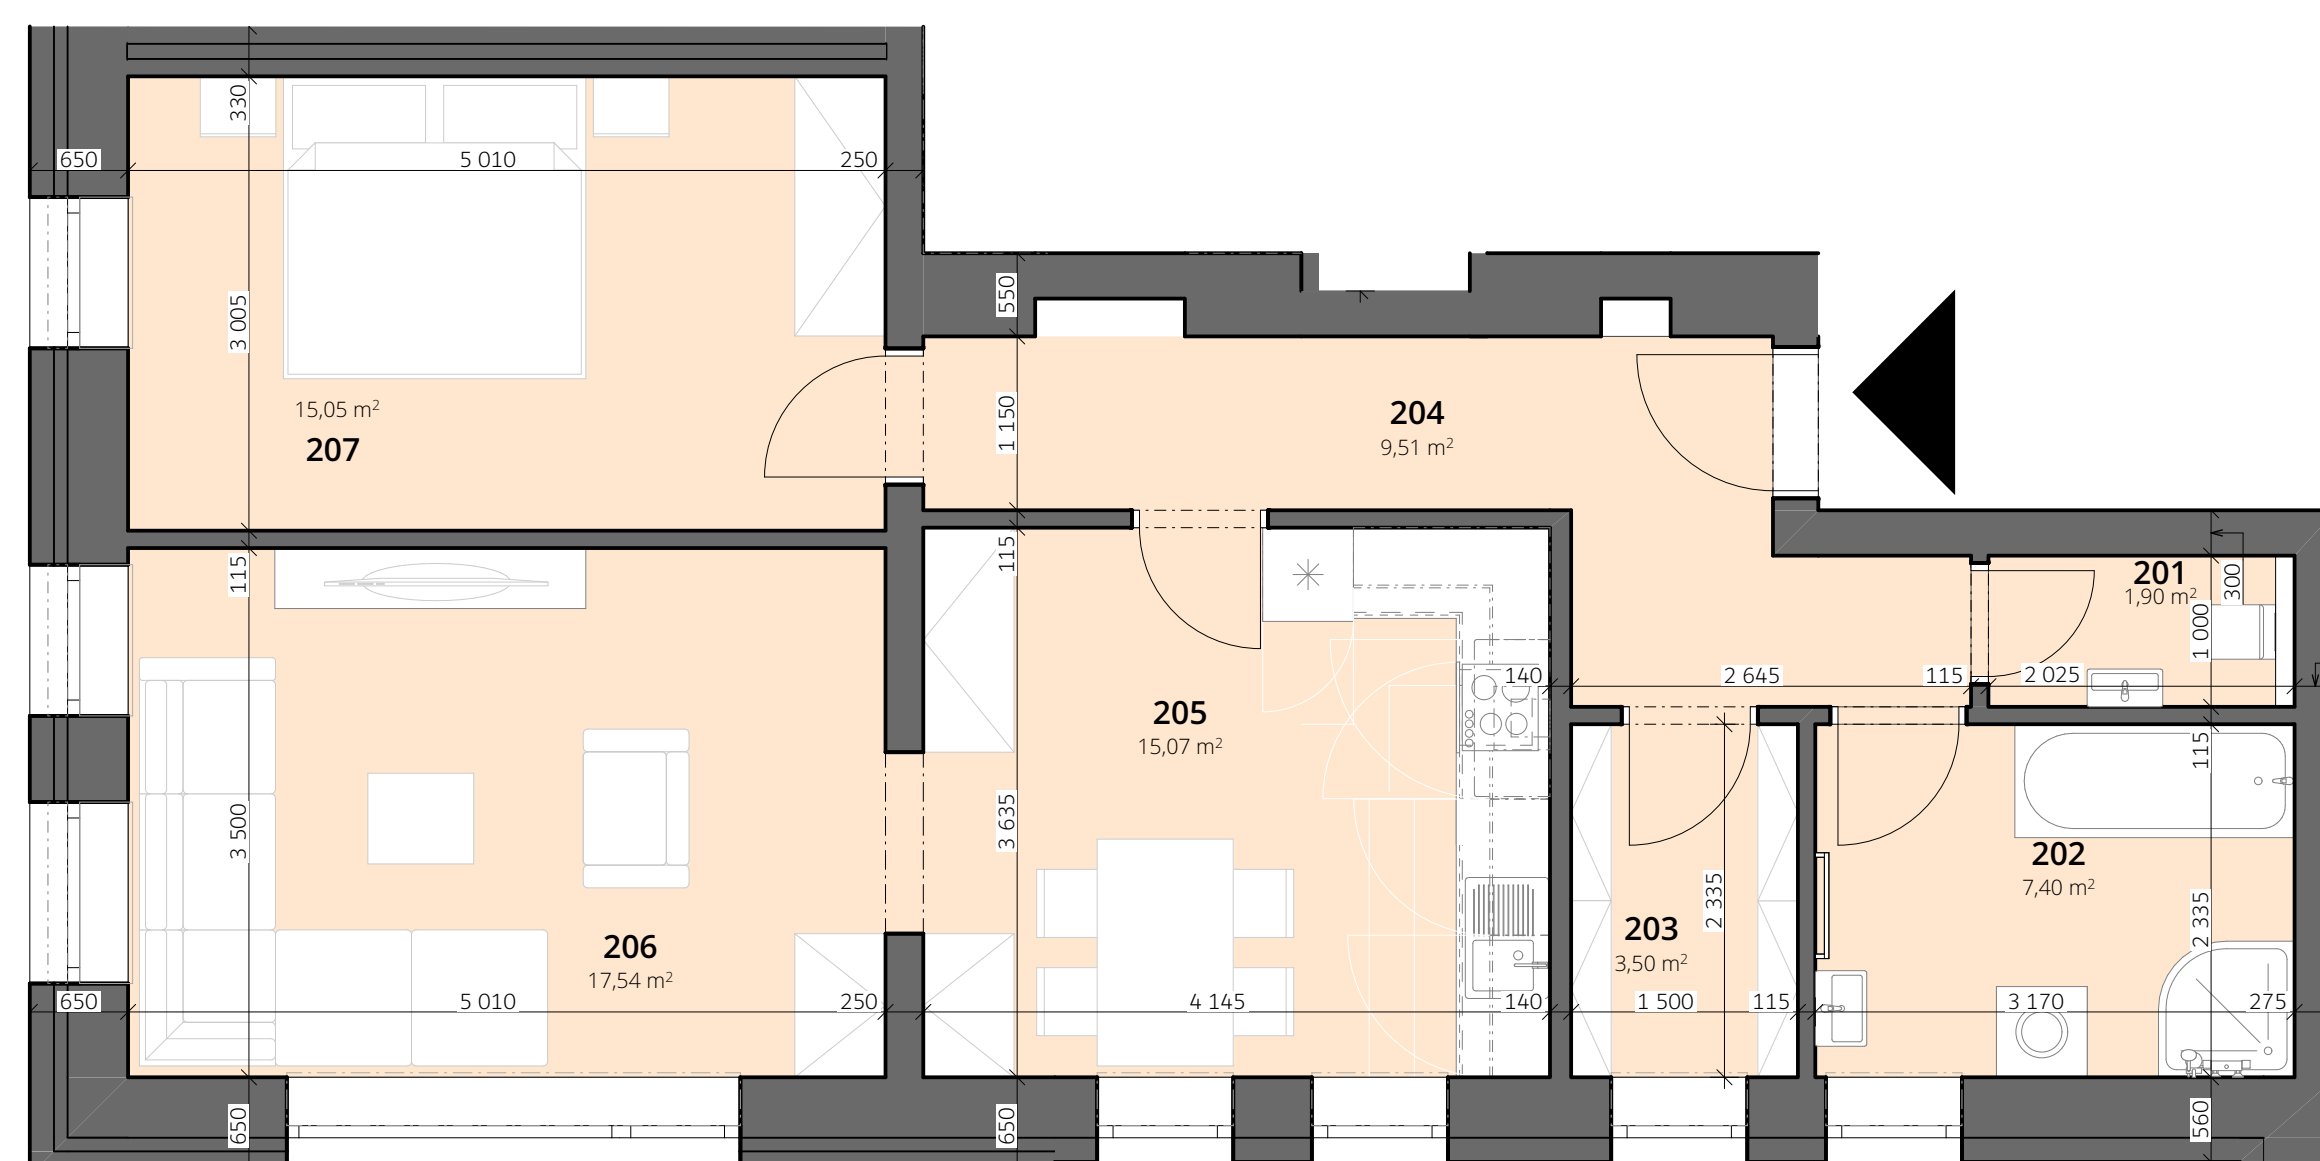

Byt č. 5 Podlaží 1.NP

| Tabulka místností | | |
|-------------------|-------------------|-----------------|
| Č. | Název místnosti | Plocha [m²] |
| 201 | WC | 1,90 |
| 202 | Koupelna | 7,40 |
| 203 | Šatna | 3,50 |
| 204 | Chodba | 9,51 |
| 205 | Kuchyň s jídelnou | 15,07 |
| 206 | Obývací pokoj | 17,54 |
| 207 | Ložnice | 15,05 |
| | | 69,97 m² |