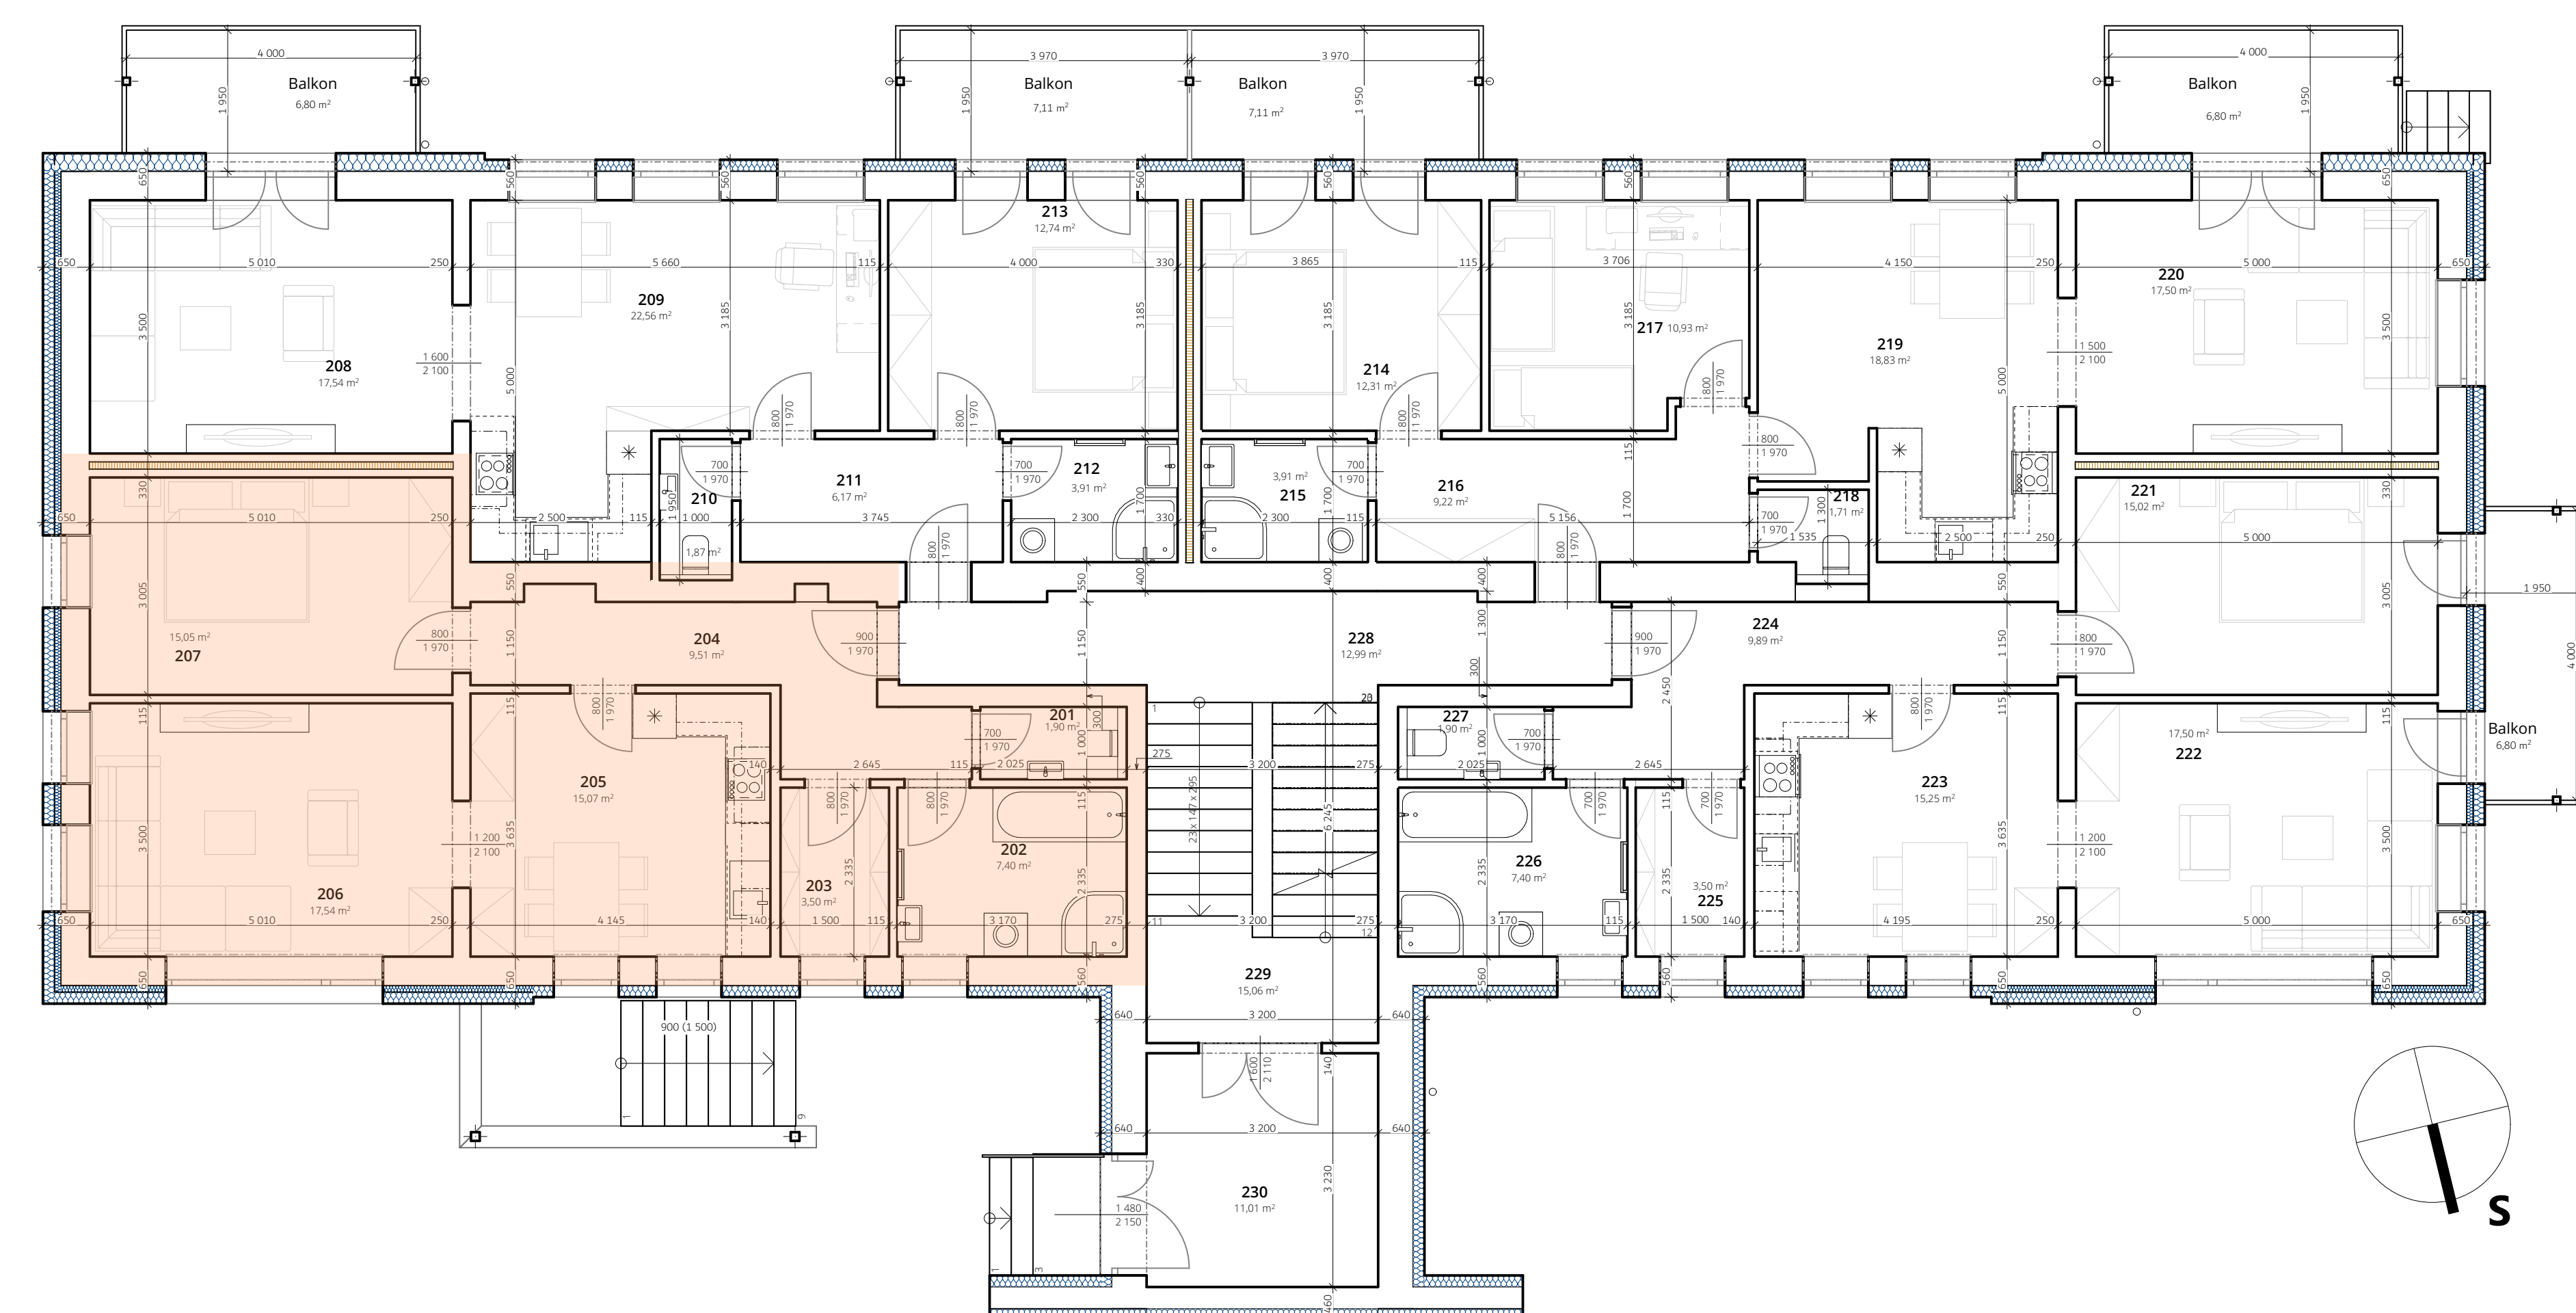

Byt č. 5 Podlaží 1.NP

| Tabulka místností | | |
|-------------------|-------------------|-----------------|
| Č. | Název místnosti | Plocha [m²] |
| 201 | WC | 1,90 |
| 202 | Koupelna | 7,40 |
| 203 | Šatna | 3,50 |
| 204 | Chodba | 9,51 |
| 205 | Kuchyň s jídelnou | 15,07 |
| 206 | Obývací pokoj | 17,54 |
| 207 | Ložnice | 15,05 |
| | | 69,97 m² |